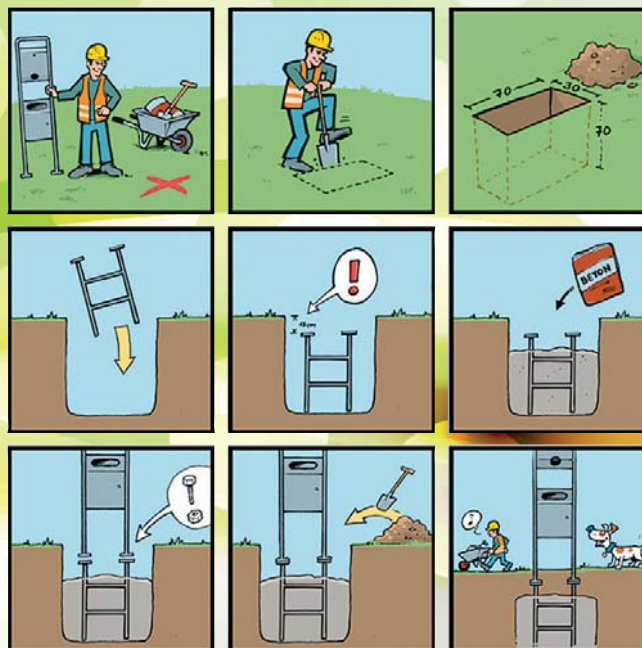

Besser können Sie Hundekot nicht entfernen!

Schwarz/grau:
Standard-Hundebeutel

Grün:
biologisch kompostierbares Material – trotzdem im **Restmüll** zu entsorgen

Rot:
auffällige Hundebeutel, damit die Säcke nicht überall „entsorgt“ werden – Art „**Erziehungsmaßnahme**“ für die Hundebesitzer

Montage

Bitte lösen Sie den Sockel vom Hauptteil der DOG-STATION. Nach der exakten Standortbestimmung ein Loch mit den Maßen L: 70 cm, B: 30 cm, T: 70 cm ausheben, um den Sockel für das Standmodell einzubetonieren. Besonders zu beachten ist hierbei, dass Sie mit der Oberkante der Halterung ca. 10 cm unterhalb der Grasnarbe bleiben, damit der Aushub ausreicht, um die Verbindung zwischen Sockel und Station zu verdecken. Dies ist nicht nur aus optischen Gründen empfehlenswert, sondern schützt auch vor mutwilliger Demontage.